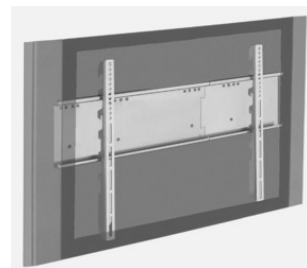

Vaste Plasma / LCD beugels

Voor schermen vanaf 32" en Non-VESA LCD schermen

Barkan, Vaste PLASMA Muurbeugel, Type FR-065

Prijs: € 100,00

- Vaste **NIET** draai- en kantelbare Plasma Muurbeugel
- Zeer strak tegen de muur te monteren !!
- Geschikt voor Plasma Schermen van 32" – 60"
  (81 cm tot 152 cm !)
- Geschikt voor de echte zwaargewichten,
  belastbaar tot 80 Kg.
- Ook geschikt voor LCD schermen die geen
  VESA (FAMIS-E) aansluiting hebben.