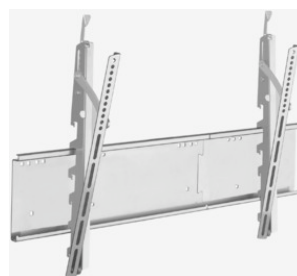

Vogel's, Vaste muurbeugel, Type EFW-6305

Prijs: € 115,00

- * Vaste Plasma/LCD muurbeugel
- * Montage volgens MIS-F norm
- * Geschikt voor panelen van 31" – 65"
- * Maximaal gewicht 70 kg.
- * Mooi strak te monteren, slechts 5,9 cm diep
- * Ook geschikt voor LCD schermen die geen VESA (FAMIS-E) aansluiting hebben.

Vogel's, Vaste muurbeugel, Type EFW-2001

Prijs: € 135,00

- * Vaste Plasma/LCD muurbeugel
- * Montage volgens MIS-F norm
- * Geschikt voor panelen van 25" – 65"
- * Maximaal gewicht 70 kg.
- * Heel strak te monteren, slechts 5,4 cm diep
- * **Uitermate geschikt voor de grotere LCD's van 37" en groter !**

Kantelbare Plasma / LCD beugels

Voor schermen vanaf 32" en Non-VESA LCD schermen

Barkan, Kantelbare PLASMA Muurbeugel, Type FR-160

Prijs: € 160,00

- * Kantelbare Plasma Muurbeugel
- * -15 graden kantelbaar
- * Zeer strak tegen de muur te monteren !!
- * Geschikt voor Plasma Schermen van 32" – 60"
(81 cm tot 152 cm !)
- * Geschikt voor de echte zwaargewichten,
belastbaar tot 80 Kg.
- * Geschikt voor ALLE MERKEN Plasma TV's
- * Ook geschikt voor LCD schermen die geen
VESA (FAMIS-E) aansluiting hebben.

OMB, Kantelbare LCD / PLASMA beugel, Type Plasma20

Prijs: € 150,00

- * Kantelbare Muurbeugel voor grote LCD en
Plasma schermen.
- * Kantelbaar met -15 tot +15 graden
- * Geschikt voor TV's van 30" – 63" (76-160 cm)
- * Geschikt voor ALLE merken LCD en Plasma TV's
- * Zeer mooi vlak aan de wand te monteren en
UITBREIDBAAR met de PLASMA40 zwenkarm !!!
- * Geschikt voor schermen tot 75 Kg
- * Ook wanneer de beugel word uitgebreid met de
zwenkarm
- * Ook geschikt voor LCD schermen die geen
VESA (FAMIS-E) aansluiting hebben.