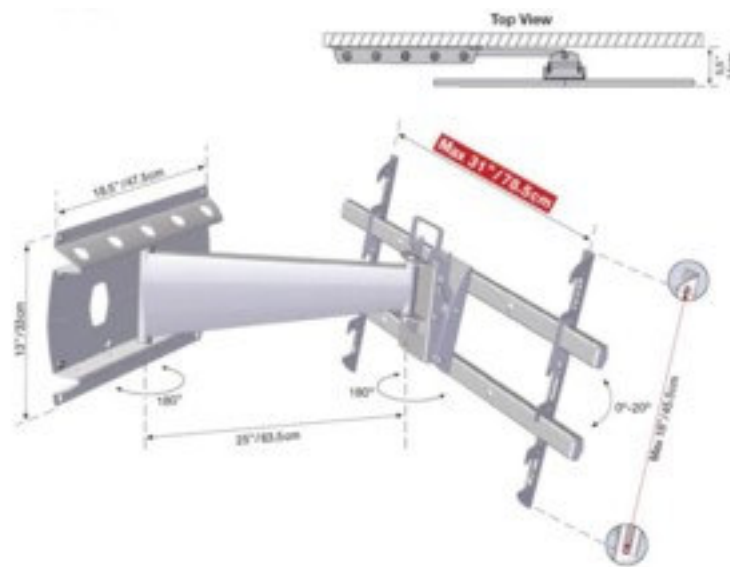

Barkan FR-360, Draai- ,Kantelbare Plasma Zwenkarm
'De Rolls Royce' onder de Plasma beugels!

Prijs: € 250,00

- Draai- en Kantelbare Zwenkarm
- Geschikt voor **alle** grote Plasma's en LCD's
- Geschikt voor schermen van 32" tot **65"!**
- Maximaal scherm gewicht **85 kg!!**
- In hoogte verstelbaar
- lengte van de arm 65 cm
- Plasma/LCD kan haaks op de muur komen te staan