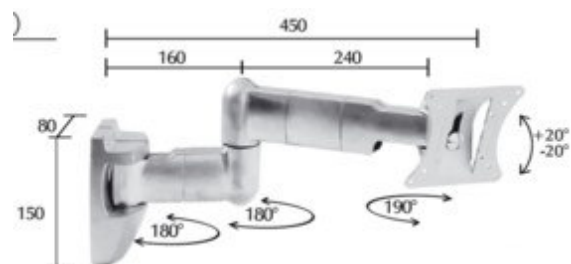

Draai- en kantelbare LCD beugels met zwenkarm

**Barkan, Draai- en Kantelbare Muurbeugel,
met zwenkarm, Type FS-330**

Prijs: € 85,00

- * LCD muursteun, draai- en kantelbaar
met zwenkarm
- * 130 Graden, draaibaar
25 Graden kantelbaar
180 Graden zwenkbaar
- * Geschikt voor panelen tot 25 Kg.
- * Montage volgens VESA Standaard
VESA 50/75/100
- * Eenvoudig aan te muur te monteren, met behoud
van volledige bewegingsvrijheid. Ver naar voren te halen
en zeer eenvoudig weer strak tegen de muur weg te klappen
als het scherm niet wordt gebruikt.
- * Adaptor-platen voor andere VESA aansluitingen
(VESA200 & FAMIS-E) optioneel verkrijgbaar.

Barkan, LCD beugel met dubbele zwenkarm, Type FP-437

Prijs: € 110,00

- * Draai- en kantelbare LCD muurbeugel
- * Montage volgens VESA Standaard
VESA 50/75/100
- * Geschikt voor panelen van 10"-37"
- * Maximaal gewicht 25kg, geschikt voor de echte
Zwaargewicht 37" LCD schermen !!!
- * Mooi strak te monteren dankzij de 3 scharnierpunten
- * Weggeklapt slechts 8 cm diep
- * Uniek in de markt, Als enige geschikt voor panelen tot 37" !!
- * Adaptor-platen voor andere VESA aansluitingen
(VESA200 & FAMIS-E) optioneel verkrijgbaar.

OMB,LCD ophangbeugel met dubbele zwenkarm, Type LCD-30

Prijs: € 65,00

- * Uniek in de markt, een LCD ophangbeugel met
3 draaipunten !
- * Geschikt voor alle merken LCD schermen met
VESA 50/75/100 adaptor.
- * Geschikt voor LCD van **10" – 30" !!**
dus niet alleen voor de kleine en lichte schermpjes!
- * Draagvermogen tot 20 Kg
- * Beugel met 3 draaipunten, allen tot 180 graden draaibaar
- * Minimale afstand uit de muur 8 cm
- * Maximale afstand uit de muur 45 cm
- * Kantelbaar van -20 tot +20 graden
- * Schitterend Italiaans Design