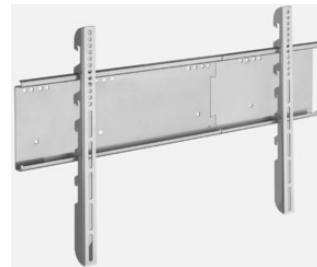

**Vogel's, Draai- en Kantelbare muurbeugel,
Met zwenkarm, Type EFW-6245**

Prijs: € 220,00

- * Draai- en Kantelbare LCD muurbeugel met zwenkarm voor maximale bewegingsvrijheid
- * Montage volgens VESA Standaard VESA 75/100 + FAMIS-E (100x200)
- * Geschikt voor panelen van 23" – 32"
- * Maximaal gewicht 25 kg.
- * Mooi strak te monteren, slechts 9,4 cm diep
- * Tot maximaal 46,1 cm uit de muur
- * Adaptor-platen voor andere VESA aansluitingen (VESA200 & VESA400x800) optioneel verkrijgbaar.

Draai- en kantelbare Plafond LCD beugels

Barkan, LCD Plafondbeugel (verstelbaar), Type FPT-30

Prijs: € 100,00

- * Draai- en kantelbare LCD plafondbeugel
- * Montage volgens VESA Standaard
VESA 50/75/100
- * Geschikt voor panelen van 10"-32"
- * Maximaal gewicht 25kg.
- * Verstelbaar in hoogte vanuit het plafond tussen
De 50cm en 80cm
- * Adaptor-platen voor andere VESA aansluitingen
(VESA200 & FAMIS-E) optioneel verkrijgbaar.

Vaste Plasma / LCD beugels

Voor schermen vanaf 32" en Non-VESA LCD schermen

Barkan, Vaste PLASMA Muurbeugel, Type FR-065

Prijs: € 100,00

- * Vaste **NIET** draai- en kantelbare Plasma Muurbeugel
- * Zeer strak tegen de muur te monteren !!
- * Geschikt voor Plasma Schermen van 32" – 60"
(81 cm tot 152 cm !)
- * Geschikt voor de echte zwaargewichten,
belastbaar tot 80 Kg.
- * Ook geschikt voor LCD schermen die geen
VESA (FAMIS-E) aansluiting hebben.

OMB, Vaste LCD / PLASMA Muurbeugel, Type Plasma10

Prijs: € 110,00

- * Vaste Muurbeugel voor grote LCD schermen en
Plasma schermen.
- * **NIET** draai- of kantelbaar (alleen met Plasma40)
- * Geschikt voor TV's van 30" – 63" (76-160 cm)
- * Geschikt voor **ALLE** merken LCD en Plasma TV's
- * Zeer mooi vlak aan de wand te monteren en
UITBREIDBAAR met de PLASMA40 zwenkarm !!!
- * Geschikt voor schermen tot 75 Kg
(Ook wanneer de beugel wordt uitgebreid met de zwenkarm)
- * Ook geschikt voor LCD schermen die geen
VESA (FAMIS-E) aansluiting hebben.