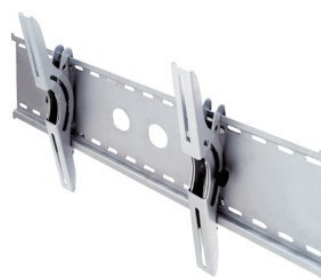

Vogel's, Vaste muurbeugel, Type EFW-2001

Prijs: € 135,00

- * Vaste Plasma/LCD muurbeugel
- * Montage volgens MIS-F norm
- * Geschikt voor panelen van 25" – 65"
- * Maximaal gewicht 70 kg.
- * Heel strak te monteren, slechts 5,4 cm diep
- * **Uitermate geschikt voor de grotere LCD's van 37" en groter !**

Kantelbare Plasma / LCD beugels

Voor schermen vanaf 32" en Non-VESA LCD schermen

Barkan, Kantelbare PLASMA Muurbeugel, Type FR-160

Prijs: € 160,00

- * Kantelbare Plasma Muurbeugel
- * -15 graden kantelbaar
- * Zeer strak tegen de muur te monteren !!
- * Geschikt voor Plasma Schermen van 32" – 60"
(81 cm tot 152 cm !)
- * Geschikt voor de echte zwaargewichten,
belastbaar tot 80 Kg.
- * Geschikt voor ALLE MERKEN Plasma TV's
- * Ook geschikt voor LCD schermen die geen
VESA (FAMIS-E) aansluiting hebben.

OMB, Kantelbare LCD / PLASMA beugel, Type Plasma20

Prijs: € 150,00

- * Kantelbare Muurbeugel voor grote LCD en
Plasma schermen.
- * Kantelbaar met -15 tot +15 graden
- * Geschikt voor TV's van 30" – 63" (76-160 cm)
- * Geschikt voor ALLE merken LCD en Plasma TV's
- * Zeer mooi vlak aan de wand te monteren en
UITBREIDBAAR met de PLASMA40 zwenkarm !!!
- * Geschikt voor schermen tot 75 Kg
- * Ook wanneer de beugel word uitgebreid met de
zwenkarm
- * Ook geschikt voor LCD schermen die geen
VESA (FAMIS-E) aansluiting hebben.

Draaibare Plasma / LCD beugels

Voor schermen vanaf 32" en Non-VESA LCD schermen

Vogel's, Draai- en Kantelbare muurbeuge, Type EFW-6325

Prijs: € 195,00

- * Vaste Plasma/LCD muurbeugel
- * Montage volgens MIS-F norm
- * Geschikt voor panelen van 31" – 42"
- * Maximaal gewicht 45 kg.
- * Mooi strak te monteren, slechts 9,8 cm diep
Tot maximaal 21,3 cm uit de muur.
- * Ook geschikt voor LCD schermen die geen
VESA (FAMIS-E) aansluiting hebben.